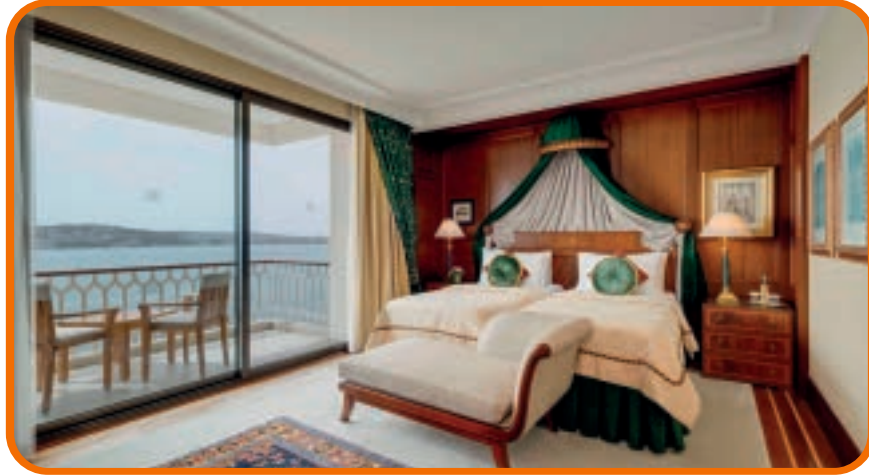

754 Daire

Garnet 70 Selective

Antrasit

Bağcılar - İstanbul

FIRATPEN
referans projeler

Çırağan Palace
Kempinski
ISTANBUL

Çırağan Palace Kempinski

350 Oda